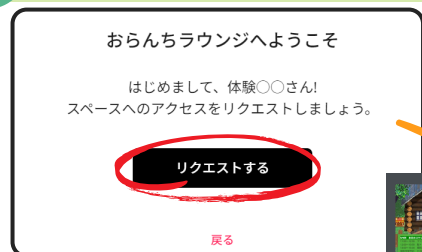

宮城県オンライン居場所 おらんちラウンジ

接続方法

PC、タブレット、スマートフォンどれも可能

当日のおらんちラウンジへの入り方を説明します！

通信環境の良い場所で接続して下さい。周りに聞かれたくない人は、イヤホンをつけてください。最後の「リクエストをする」を押すときはドキドキすると思うけど、大丈夫！待っています。

NEW

おらんちラウンジ 接続方法

準備：おらんちラウンジはoviceというシステムを使っています。アプリではなく、URLから入ってください。（ブラウザから入る①参照）。推奨ブラウザはGoogle Chrome、Microsoft Edgeです。それ以外の場合うまく作動しないことがあります。iPhone、macの標準ブラウザ「safari」の場合は、推奨ブラウザのどちらかを新規ダウンロードし、どちらかのブラウザを選択して開くことをお勧めします。

1 URLに接続

<https://app.ovice.com/ws/neym5tejnq/login>

・URLをクリック、または検索バーにコピーして貼り付け。

QRコード読み取り可

・「ブラウザでの利用を継続」を選びます。

2 ログイン画面

ビジターを押す

3 表示名・同意事項を入力する

①「表示名」を「体験○○」と入力する（○○は何でも良い）

②年齢、プライバシーポリシーにをいれる

③「ビジターとしてスペースにアクセスする」を押す

4 カメラ・オーディオ設定

カメラ、オーディオの既定が表示されたことを確認して、「スペースへアクセス」を押す

※わからないときは、何も変えなくて良い

※カメラ確認のため自分が映るが、アクセス時はカメラ・マイクはオフになっています。

5 「リクエストする」を押す