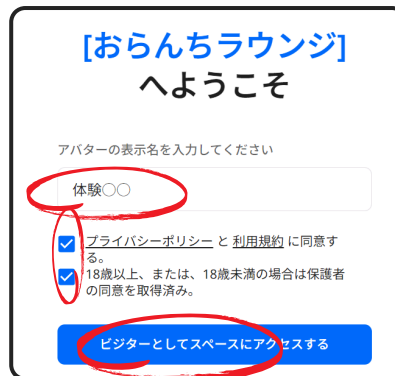

# 接続方法

PC、タブレット、スマートフォンどれも可能

当日のおらんちラウンジへの入り方を説明します！

通信環境の良い場所で接続して下さい。周りに聞かれたくない人は、イヤホンをつけてください。最後の「リクエストをする」を押すときはドキドキすると思うけど、大丈夫！待っています。

NEW

## おらんちラウンジ 接続方法

準備：おらんちラウンジはoviceというシステムを使っています。アプリではなく、URLから入ってください。（ブラウザから入る①参照）。推奨ブラウザはGoogle Chrome、Microsoft Edgeです。それ以外の場合うまく作動しないことがあります。iPhone、macの標準ブラウザ「safari」の場合は、推奨ブラウザのどちらかを新規ダウンロードし、どちらかのブラウザを選択して開くことをお勧めします。

### 1 URLに接続

<https://app.ovice.com/ws/neym5tejnq/login>

・URLをクリック、または検索バーにコピーして貼り付け。

QRコード読み取り可

・「ブラウザでの利用を継続」を選びます。

### 3 表示名・同意事項を入力する

①「表示名」を「体験○○」と入力する（○○は何でも良い）

②年齢、プライバシーポリシーに☑をいれる

③「ビジターとしてスペースにアクセスする」を押す