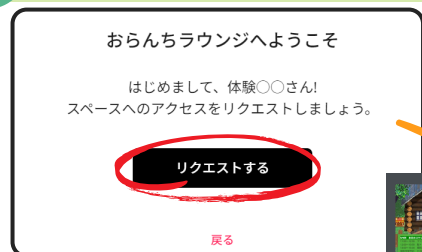

5 「リクエストする」を押す

ブザーがなり、スタッフが許可をすると、自動的におらんちラウンジ画面に変わります。待っていてください。