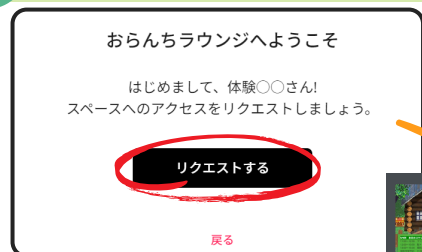

準備：おらんちラウンジはoviceというシステムを使っています。アプリではなく、URLから入ってください。（ブラウザから入る①参照）。推奨ブラウザはGoogle Chrome、Microsoft Edgeです。それ以外の場合はうまく作動しないことがあります。iPhone、macの標準ブラウザ「safari」の場合は、推奨ブラウザのどちらかを新規ダウンロードし、どちらかのブラウザを選択して開くことをお勧めします。

1 URLに接続

<https://app.ovice.com/ws/neym5tejnq/login>

・URLをクリック、または検索バーにコピーして貼り付け。

QRコード読み取り可

・「ブラウザでの利用を継続」を選びます。

2 ログイン画面

ビジターを押す

3 表示名・同意事項を入力する

①「表示名」を「体験○○」と入力する（○○は何でも良い）

②年齢、プライバシーポリシーに を入れる

③「ビジターとしてスペースにアクセスする」を押す

4 カメラ・オーディオ設定

カメラ、オーディオの既定が表示されたことを確認して、「スペースへアクセス」を押す

※わからないときは、何も変えなくて良い

※カメラ確認のため自分が映るが、アクセス時はカメラ・マイクはオフになっています。

5 「リクエストする」を押す