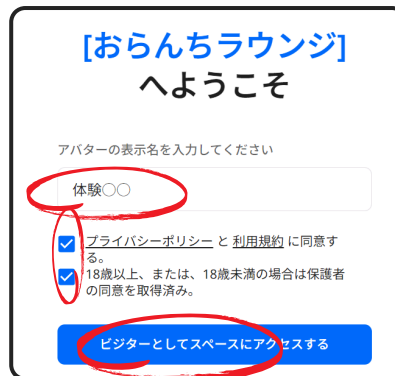

おらんちラウンジ
MIYAGI

宮城県オンライン居場所 おらんちラウンジ

接続方法

PC、タブレット、スマートフォンどれも可能

当日のおらんちラウンジへの入り方を説明します！

通信環境の良い場所で接続して下さい。周りに聞かれたくない人は、イヤホンをつけてください。最後の「リクエストをする」を押すときはドキドキすると思うけど、大丈夫！待っています。

NEW

おらんちラウンジ 接続方法

準備：おらんちラウンジはoviceというシステムを使っています。アプリではなく、URLから入ってください。（ブラウザから入る①参照）。推奨ブラウザはGoogle Chrome、Microsoft Edgeです。それ以外の場合はうまく作動しないことがあります。iPhone、macの標準ブラウザ「safari」の場合は、推奨ブラウザのどちらかを新規ダウンロードし、どちらかのブラウザを選択して開くことをお勧めします。

1 URLに接続

<https://app.ovice.com/ws/neym5tejnq/login>

・URLをクリック、または検索バーにコピーして貼り付け。

QRコード読み取り可

・「ブラウザでの利用を継続」を選びます。

2 ログイン画面

ビジターを押す

3 表示名・同意事項を入力する

①「表示名」を「体験○○」と入力する（○○は何でも良い）

②年齢、プライバシーポリシーに を入れる

③「ビジターとしてスペースにアクセスする」を押す

4 カメラ・オーディオ設定

カメラ、オーディオの既定が表示されたことを確認して、「スペースへアクセス」を押す

※わからないときは、何も変えなくて良い

※カメラ確認のため自分が映るが、アクセス時はカメラ・マイクはオフになっています。

5 「リクエストする」を押す